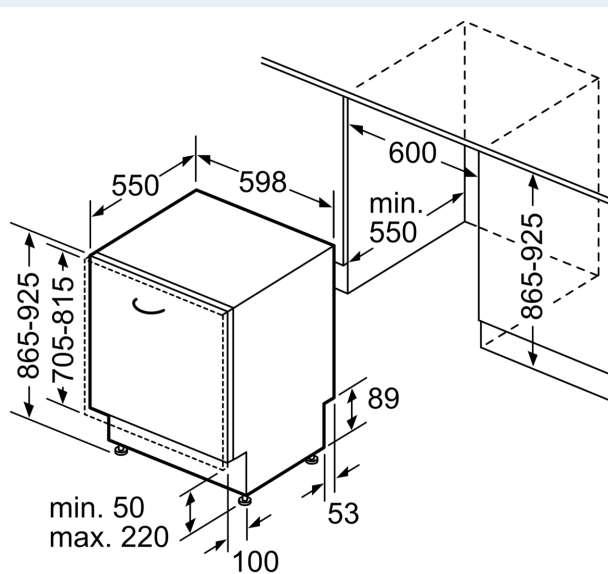

Beskrivning

Tekniska data

Energieffektivitetsklass (EU 2017/1369):D
Energiförbrukningen för 100 cykler med ekoprogrammet:	... 84 kWh
Max. antal platsinställningar: 13
Ekoprogrammets vattenförbrukning i liter per cykel:9.0 l
Programmets tidslängd: 4:30 h
Luftburet akustiskt bullerutsläpp: 42 dB(A) re 1 pW
Luftburet akustiskt bullerutsläpp klass: B
Installationstyp: Inbyggda
Höjd med toppskiva: 0 mm
Mått: 865 x 598 x 550 mm
Nischmått (H x B x D): 865-925 x 600 x 550 mm
Djup med dörren öppen i 90°: 1200 mm
Justerbara fötter: Ja, alla framifrån
Max höjdjustering: 60 mm
Justerbar sockelplåt: Höjd och djup
Nettovikt: 37.6 kg
Bruttovikt: 39.5 kg
Anslutningseffekt:2400 W
Säkring: 10 A
Spänning: 220-240 V
Frekvens: 50; 60 Hz
Anslutningskabelns längd: 175.0 cm
Elkontakt:Jordad stickkontakt
Längd, tilloppslang: 165 cm
Längd, avloppsslang: 190 cm
EAN kod: 4242003942222
Typ av installation: Helintegrerad

Måttskisser

Mått i mm

△ Eluttag
() mått med förlängningssats

Mått i mm