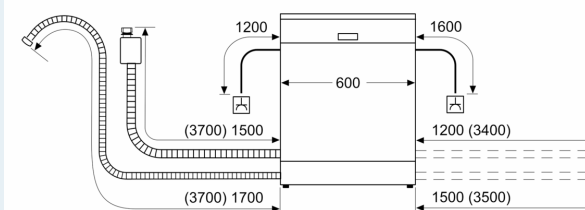

Beskrivning

Tekniska data

Energieffektivitetsklass (EU 2017/1369):D
Energiförbrukningen för 100 cykler med ekoprogrammet:	... 84 kWh
Max. antal platsinställningar: 13
Ekoprogrammets vattenförbrukning i liter per cykel:9.0 l
Programmets tidslängd: 4:30 h
Luftburet akustiskt bullerutsläpp: 42 dB(A) re 1 pW
Luftburet akustiskt bullerutsläpp klass: B
Installationstyp: Inbyggda
Höjd med toppskiva: 0 mm
Mått: 865 x 598 x 550 mm
Nischmått (H x B x D): 865-925 x 600 x 550 mm
Djup med dörren öppen i 90°: 1200 mm
Justerbara fötter: Ja, alla framifrån
Max höjdjustering: 60 mm
Justerbar sockelplåt: Höjd och djup
Nettovikt: 37.6 kg
Bruttovikt: 39.5 kg
Anslutningseffekt:2400 W
Säkring: 10 A
Spänning: 220-240 V
Frekvens: 50; 60 Hz
Anslutningskabelns längd: 175.0 cm
Elkontakt:Jordad stickkontakt
Längd, tilloppslang: 165 cm
Längd, avloppsslang: 190 cm
EAN kod: 4242003942222
Typ av installation: Helintegrerad

Säkerhet

- aquaStop säkerhetssystem, minimerar vattenskador i köket
- Elektronisk resttidsindikator
- Ljudsignal vid programslut
- Startfördröjning: 1-24 timmar

Installation

- VarioHinge
- Mått i cm (H x B x D): 86.5 x 59.8 x 55 cm
- Rostfria sidolister för en snygg och stabil montering är inkluderade
- Ångskydd ingår

¹Energiklass på en skala från A till G

² Energikonsumtion i kWh per 100 cykler (program Eco 50 °C)

³ Vattenkonsumtion i liter per cykel (program Eco 50 °C)

⁴ Programtid Eco 50 °C

**iQ300, Helintegrerad diskmaskin,
60 cm, , varioHinge - för justerbar
lucka
SX73H801BE**

Måttskisser

Mått i mm

△ Eluttag
() mått med förlängningssats

Mått i mm