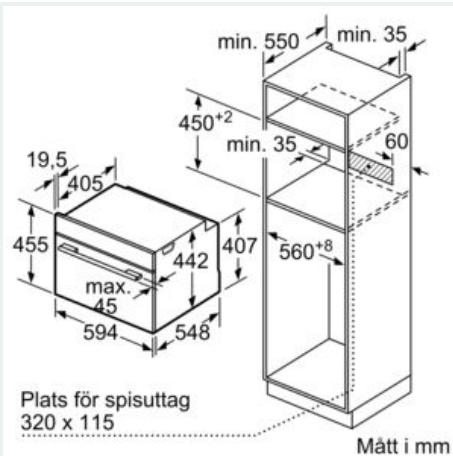

Beskrivning

Tekniska data

Färg / Material, front : Svart
 Konstruktion : Inbyggd
 Nischmått (H x B x D) : 450-455 x 560-568 x 550 mm
 Produktmått (H x B x D) : 455 x 594 x 548 mm
 Emballagemått (H x B x D) : 540 x 650 x 700 mm
 Panelmaterial : glas
 Material i luckan : glas
 Nettovikt : 22,5 kg
 Anslutningskabelns längd : 150,0 cm
 EAN kod : 4242003901021
 Anslutningseffekt : 1750 W
 Säkring : 10 A
 Spänning : 220-240 V
 Frekvens : 50; 60 Hz
 Elkontakt : Jordad stickkontakt
 Ingående tillbehör : 1 x Ångbehållare, perforerad, storlek L, 1 x Ångbehållare, operererad, storlek L, 1 x Svamp

Medföljande tillbehör

- Ångbehållare, operererad, storlek L, Ångbehållare, perforerad, storlek L, Svamp

Miljö och Säkerhet

- Värmesyddad ugnslucka 40° C, uppmätt vid 180° C över- / undervärme, efter 1 timme, mätpunkt mitt på ugnsluckan
- Övriga säkerhetsfunktioner: barnspärr för ugnsfunktioner, säkerhetsavstängning för ugn, start- /stopptangent, luckströmbrytare

Teknisk info

- Sladdlängd: 150 cm
- Anslutningsvärde el totalt: 1.75 kW

Mått:

- Mått (HxBxD): 455 mm x 594 mm x 548 mm
- Nisch mått (HxBxD): 450 mm - 455 mm x 560 mm -568 mm x 550 mm

iQ700, Ångugn, 60 x 45 cm, Svart CD714GXB1

Måttskisser

Inbyggnad av kompaktenhet under häll
kräver följande bänkskivstjocklek
(ev. inkl. stomme).

Hälltyp	min. bänkskivstjocklek	
	ovanpåliggande	plano
Induktionshäll	42 mm	43 mm
Heltäckande induktionshäll	52 mm	53 mm
Gashäll	32 mm	43 mm
Elhäll	32 mm	35 mm