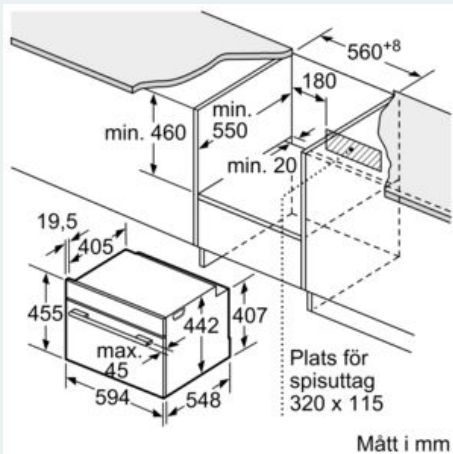

Beskrivning

Tekniska data

Färg / Material, front : Svart
 Konstruktion : Inbyggd
 Nischmått (H x B x D) : 450-455 x 560-568 x 550 mm
 Produktmått (H x B x D) : 455 x 594 x 548 mm
 Emballagemått (H x B x D) : 540 x 650 x 700 mm
 Panelmaterial : glas
 Material i luckan : glas
 Nettovikt : 22,5 kg
 Anslutningskabelns längd : 150,0 cm
 EAN kod : 4242003901021
 Anslutningseffekt : 1750 W
 Säkring : 10 A
 Spänning : 220-240 V
 Frekvens : 50; 60 Hz
 Elkontakt : Jordad stickkontakt
 Ingående tillbehör : 1 x Ångbehållare, perforerad, storlek L, 1 x Ångbehållare, operererad, storlek L, 1 x Svamp

Medföljande tillbehör

- Ångbehållare, operererad, storlek L, Ångbehållare, perforerad, storlek L, Svamp

Miljö och Säkerhet

- Värmesyddad ugnslucka 40° C, uppmätt vid 180° C över- / undervärme, efter 1 timme, mätpunkt mitt på ugnsluckan
- Övriga säkerhetsfunktioner: barnspärr för ugnsfunktioner, säkerhetsavstängning för ugn, start- /stopptangent, luckströmbrytare

Teknisk info

- Sladdlängd: 150 cm
- Anslutningsvärde el totalt: 1.75 kW

Mått:

- Mått (HxBxD): 455 mm x 594 mm x 548 mm
- Nisch mått (HxBxD): 450 mm - 455 mm x 560 mm -568 mm x 550 mm

iQ700, Ångugn, 60 x 45 cm, Svart CD714GXB1

Måttskisser

Inbyggnad av kompaktenhet under häll
kräver följande bänkskivstjocklek
(ev. inkl. stomme).

Hälltyp	min. bänkskivstjocklek	
	ovanpåliggande	plano
Induktionshäll	42 mm	43 mm
Heltäckande induktionshäll	52 mm	53 mm
Gashäll	32 mm	43 mm
Elhäll	32 mm	35 mm