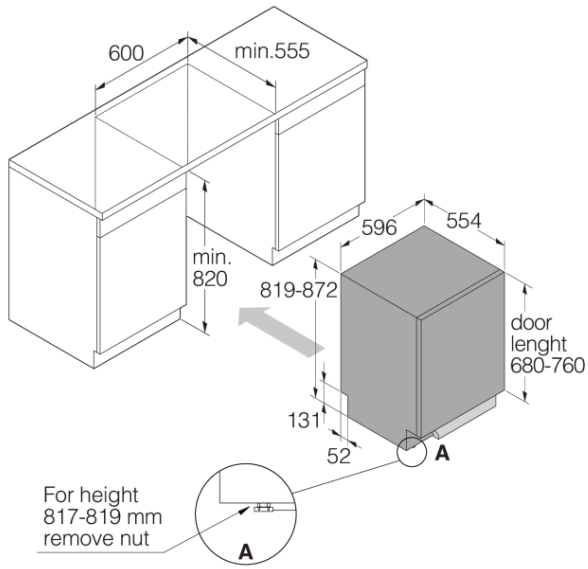

Design och integration

- Framifrån justerbara luckfjädrar som tillåter perfekt luckinställning även när maskinen är installerad
- Framifrån justerbar nivåfot som tillåter perfekt justering av lodrät väg
- Kardborreband för enkel fastsättning och justering av separat trälucka
- Integrated antisifon - Förhindrar spontant ut- och inflöde av vatten och förenklar upphöjd installation.
- Monteras med 680-760 mm köksdörr (max vikt på dörren 3,5 – 12 Kg)
- Minsta skåpsbredd: 600 mm
- Minsta skåps höjd: 820 mm
- Minsta skåpsdjup (inklusive luftspalt): 560 mm
- Höjjustering: 53 mm

Dimensioner

- Bredd: 596 mm
- Höjd: 819 mm
- Djup: 554 mm
- Produkten kan höjas till max: 872 mm
- El-sladdens längd: 1730 mm
- Djup med dörren öppen: 1191 mm
- Inloppsslangens längd: 163 cm
- Avloppsslangens längd: 200 cm

Information

- Emballagets bredd: 640 mm
 - Emballagets höjd: 890 mm
 - Emballagets djup: 680 mm
 - Vikt emballerad produkt: 46 kg
 - Produktnummer: 739485
 - EAN-kod: 3838782576218
 - Designtyp: Hushållsprodukt
 - Design: Logic
-